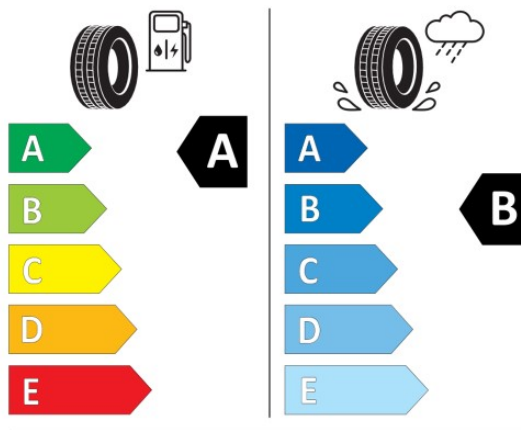

2020/740

<https://eprel.ec.europa.eu/qr/411573>

529951

GOODYEAR 546604

225/45R19 96 W XL C1