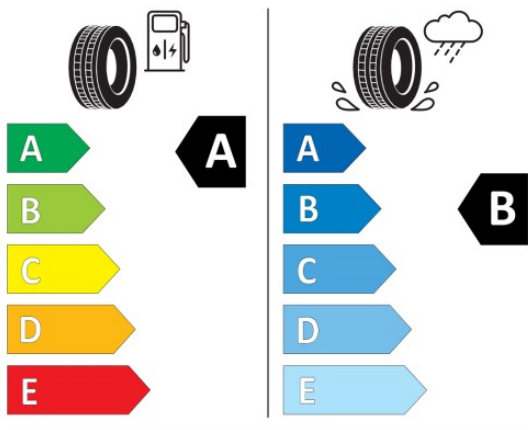

Etykieta energetyczna UE dla opon

411573

MICHELIN 672008

225/45R19 96 W XL C1